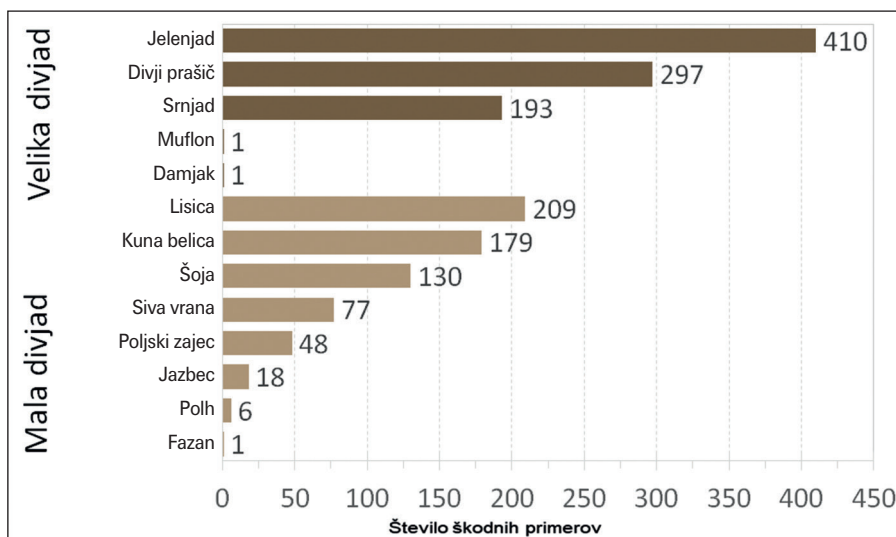

Slika 2: Pregled škodnih primerov po lovskoupravljavskih območjih v obdobju 2008–2018

Slika 3: Pregled škodnih primerov glede na posamezno vrsto škode v obdobju 2008–2018

Slika 4: Pregled škodnih primerov na nelovnih površinah v Sloveniji po posameznih vrstah divjadi v obdobju 2008–2018

Slika 5: Prostorski pregled prijavljene škode, ki so jo v obdobju 2008–2018 v Sloveniji na nelovnih površinah povzročile vrste divjadi, ki so bile najpogosteje povzročiteljice škode.