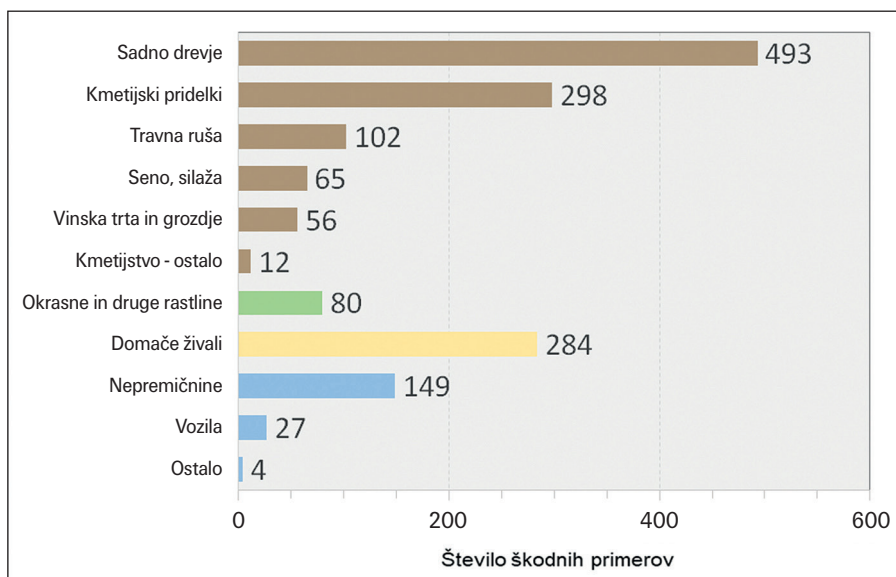

Slika 2: Pregled škodnih primerov po lovskoupravljavskih območjih v obdobju 2008–2018

Slika 3: Pregled škodnih primerov glede na posamezno vrsto škode v obdobju 2008–2018

Slika 4: Pregled škodnih primerov na nelovnih površinah v Sloveniji po posameznih vrstah divjadi v obdobju 2008–2018

Slika 5: Prostorski pregled prijavljene škode, ki so jo v obdobju 2008–2018 v Sloveniji na nelovnih površinah povzročile vrste divjadi, ki so bile najpogosteje povzročiteljice škode.