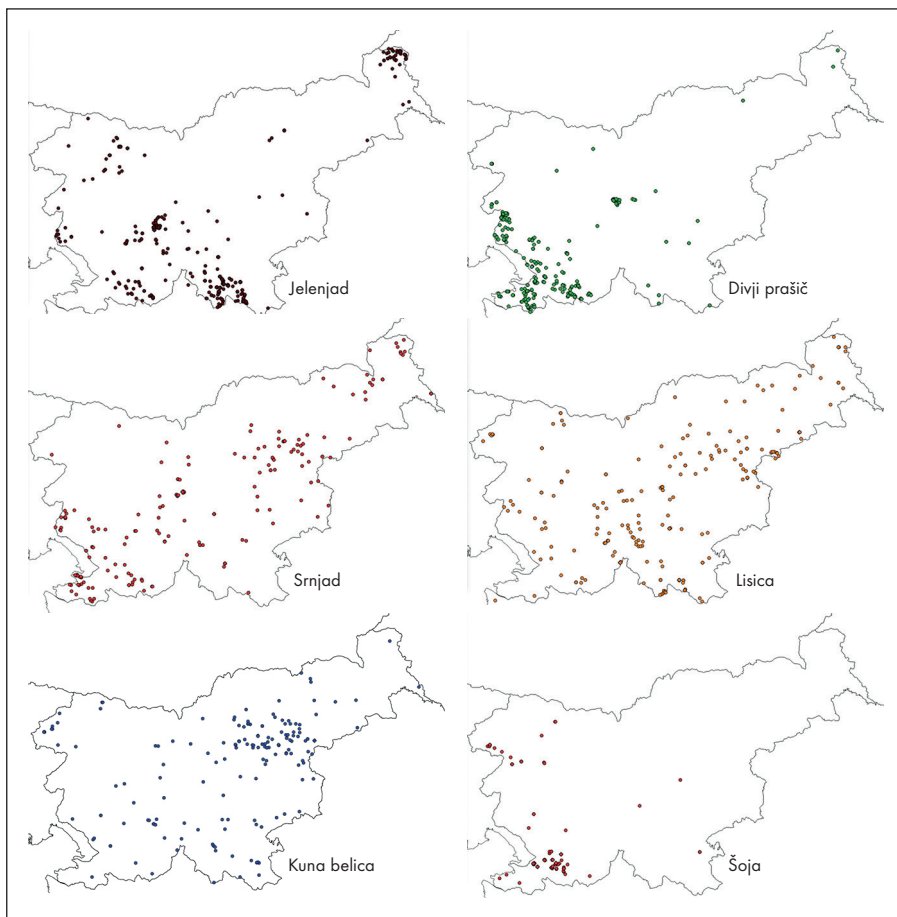

Slika 2: Pregled škodnih primerov po lovskoupravljavskih območjih v obdobju 2008–2018

Slika 3: Pregled škodnih primerov glede na posamezno vrsto škode v obdobju 2008–2018

Slika 4: Pregled škodnih primerov na nelovnih površinah v Sloveniji po posameznih vrstah divjadi v obdobju 2008–2018

Slika 5: Prostorski pregled prijavljene škode, ki so jo v obdobju 2008–2018 v Sloveniji na nelovnih površinah povzročile vrste divjadi, ki so bile najpogosteje povzročiteljice škode.